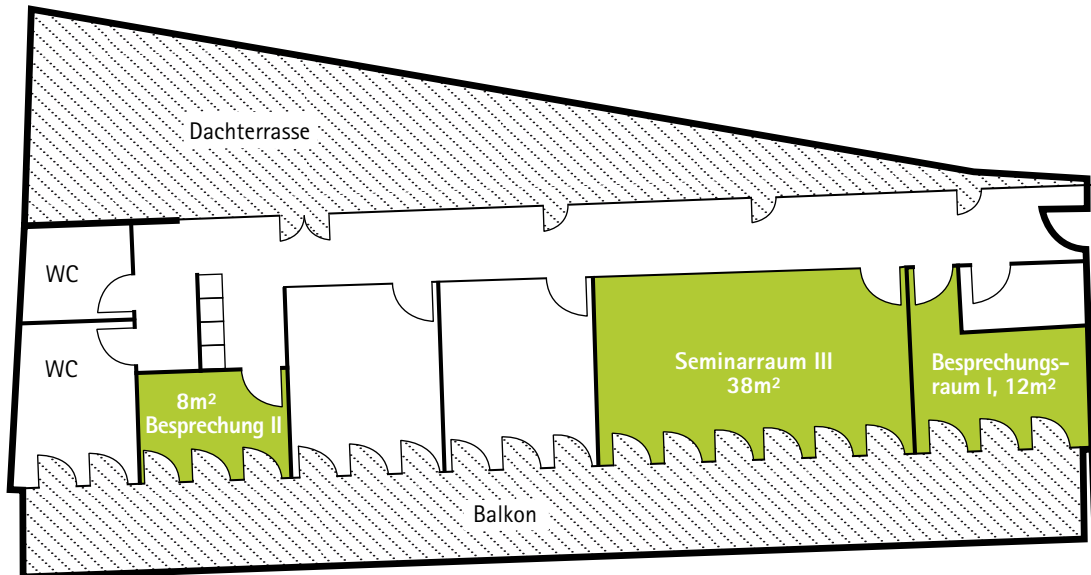

Preise Raumvermietung

Ostflügel

Die im Ostflügel gelegenen Seminar- und Konferenzräume mit Elbblick und Dachterrasse sind sowohl einzeln als auch zusammenhängend buchbar. Der Ostflügel verfügt über einen großzügigen Empfangsbereich, einen Stehtresen mit Küchenzeile für Pausengespräche und Imbiss sowie eine separat nutzbare voll ausgestattete Teeküche.

	bis 4h	ab 5h	pro Stunde
Seminarraum I	€ 300,-	€ 520,-	€ 80,-
Seminarraum II	€ 300,-	€ 520,-	€ 80,-
Konferenzraum I	€ 140,-	€ 280,-	€ 40,-
Konferenzraum II	€ 125,-	€ 195,-	€ 35,-

Ostflügel komplett: € 1.500,- / ganztags

Raum-Kombi: 50% Rabatt auf die Raummiete des kleineren Raumes.

Alle Preise verstehen sich als Nettopreise und werden zuzüglich der gesetzlichen Mehrwertsteuer in Rechnung gestellt. Die Nutzung des kabellosen Internetzugangs ist für alle Veranstaltungsteilnehmer für die Dauer Ihres Aufenthaltes kostenfrei.

In der Zeit von Mai bis September können Sie außerdem unsere Dachterrassen als zusätzliche Veranstaltungsflächen buchen. Konditionen und Preise erfahren Sie auf Anfrage.

Westflügel

Im Westflügel gibt es einen weiteren Seminarraum und zwei Besprechungsräume sowie eine Dachterrasse und eine offene Teeküche. Hier befindet sich auch das Büro von Elbblick86, wo bei Bedarf Fax- und Kopiergerät zur Verfügung stehen.