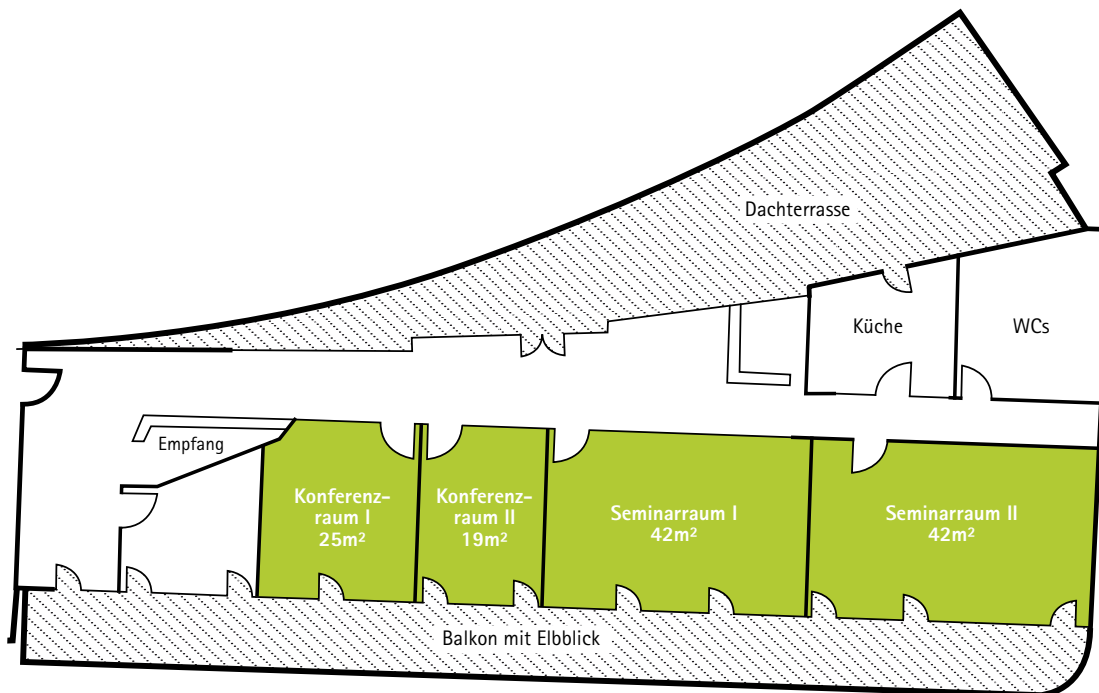

Preise Raumvermietung

Ostflügel

Die im Ostflügel gelegenen Seminar- und Konferenzräume mit Elbblick und Dachterrasse sind sowohl einzeln als auch zusammenhängend buchbar. Der Ostflügel verfügt über einen großzügigen Empfangsbereich, einen Stehtresen mit Küchenzeile für Pausengespräche und Imbiss sowie eine separat nutzbare voll ausgestattete Teeküche.

	bis 4h	ab 5h	pro Stunde
Seminarraum I	€ 300,-	€ 520,-	€ 80,-
Seminarraum II	€ 300,-	€ 520,-	€ 80,-
Konferenzraum I	€ 140,-	€ 280,-	€ 40,-
Konferenzraum II	€ 125,-	€ 195,-	€ 35,-

Ostflügel komplett: € 1.500,- / ganztags

In der Zeit von Mai bis September können Sie außerdem unsere Dachterrassen als zusätzliche Veranstaltungsflächen buchen. Konditionen und Preise erfahren Sie auf Anfrage.

Westflügel

Im Westflügel gibt es einen weiteren Seminarraum und zwei Besprechungsräume sowie eine Dachterrasse und eine offene Teeküche. Hier befindet sich auch das Büro von Elbblick86, wo bei Bedarf Fax- und Kopiergerät zur Verfügung stehen.